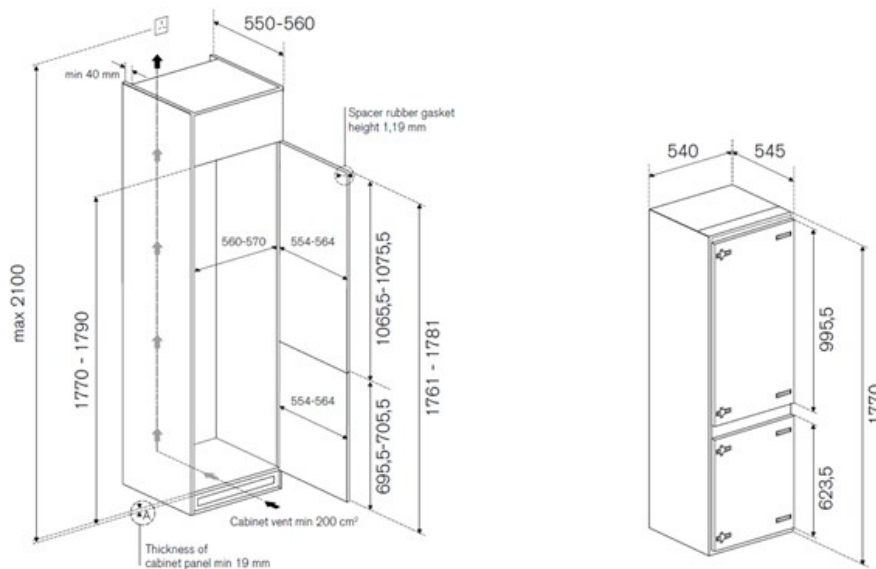

## Caractéristiques

### Caractéristiques générales

Taille	60 cm
Système de refroidissement	No Frost
Interface utilisateur	interface tactile LED intérieure
Éclairage	LED sur les côtés et le dessus
Finitions de la porte	panneau prêt
Capacité nette du réfrigérateur	180 L
Étagères de réfrigérateur	3
Tiroirs de réfrigérateur	1
Bacs à légumes	1
Paniers	4 paniers de 4,5 litres à hauteur réglable
Capacité nette congélateur	63 L
Tiroirs de congélation	3

## Dimensions

---