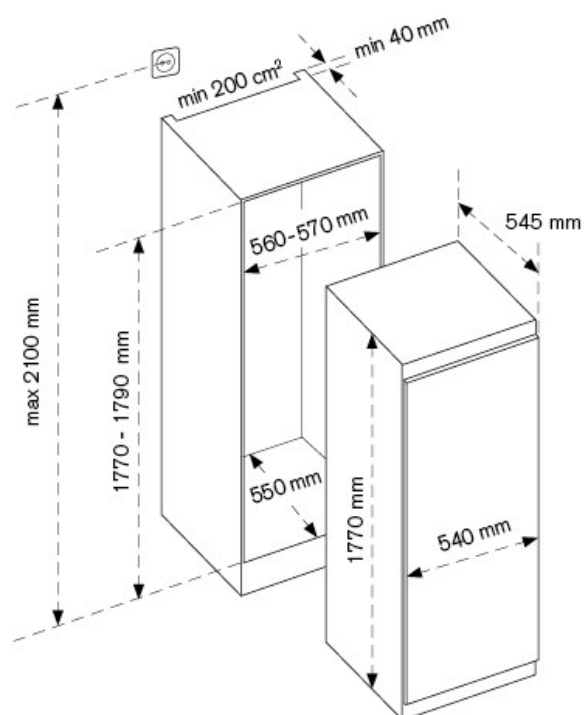

## Caractéristiques

### Caractéristiques générales

Taille	60 cm
Total volume	197 L
Système de refroidissement	No Frost
Interface utilisateur	affichage LED
Fonctions d'affichage	Super Cooling, Économie
Éclairage	Lumières LED sur le dessus
Finitions de la porte	panneau prêt
Charnières de porte	left or right swing configuration
Tiroirs de réfrigérateur	6 + 2 rabats

## Dimensions

---